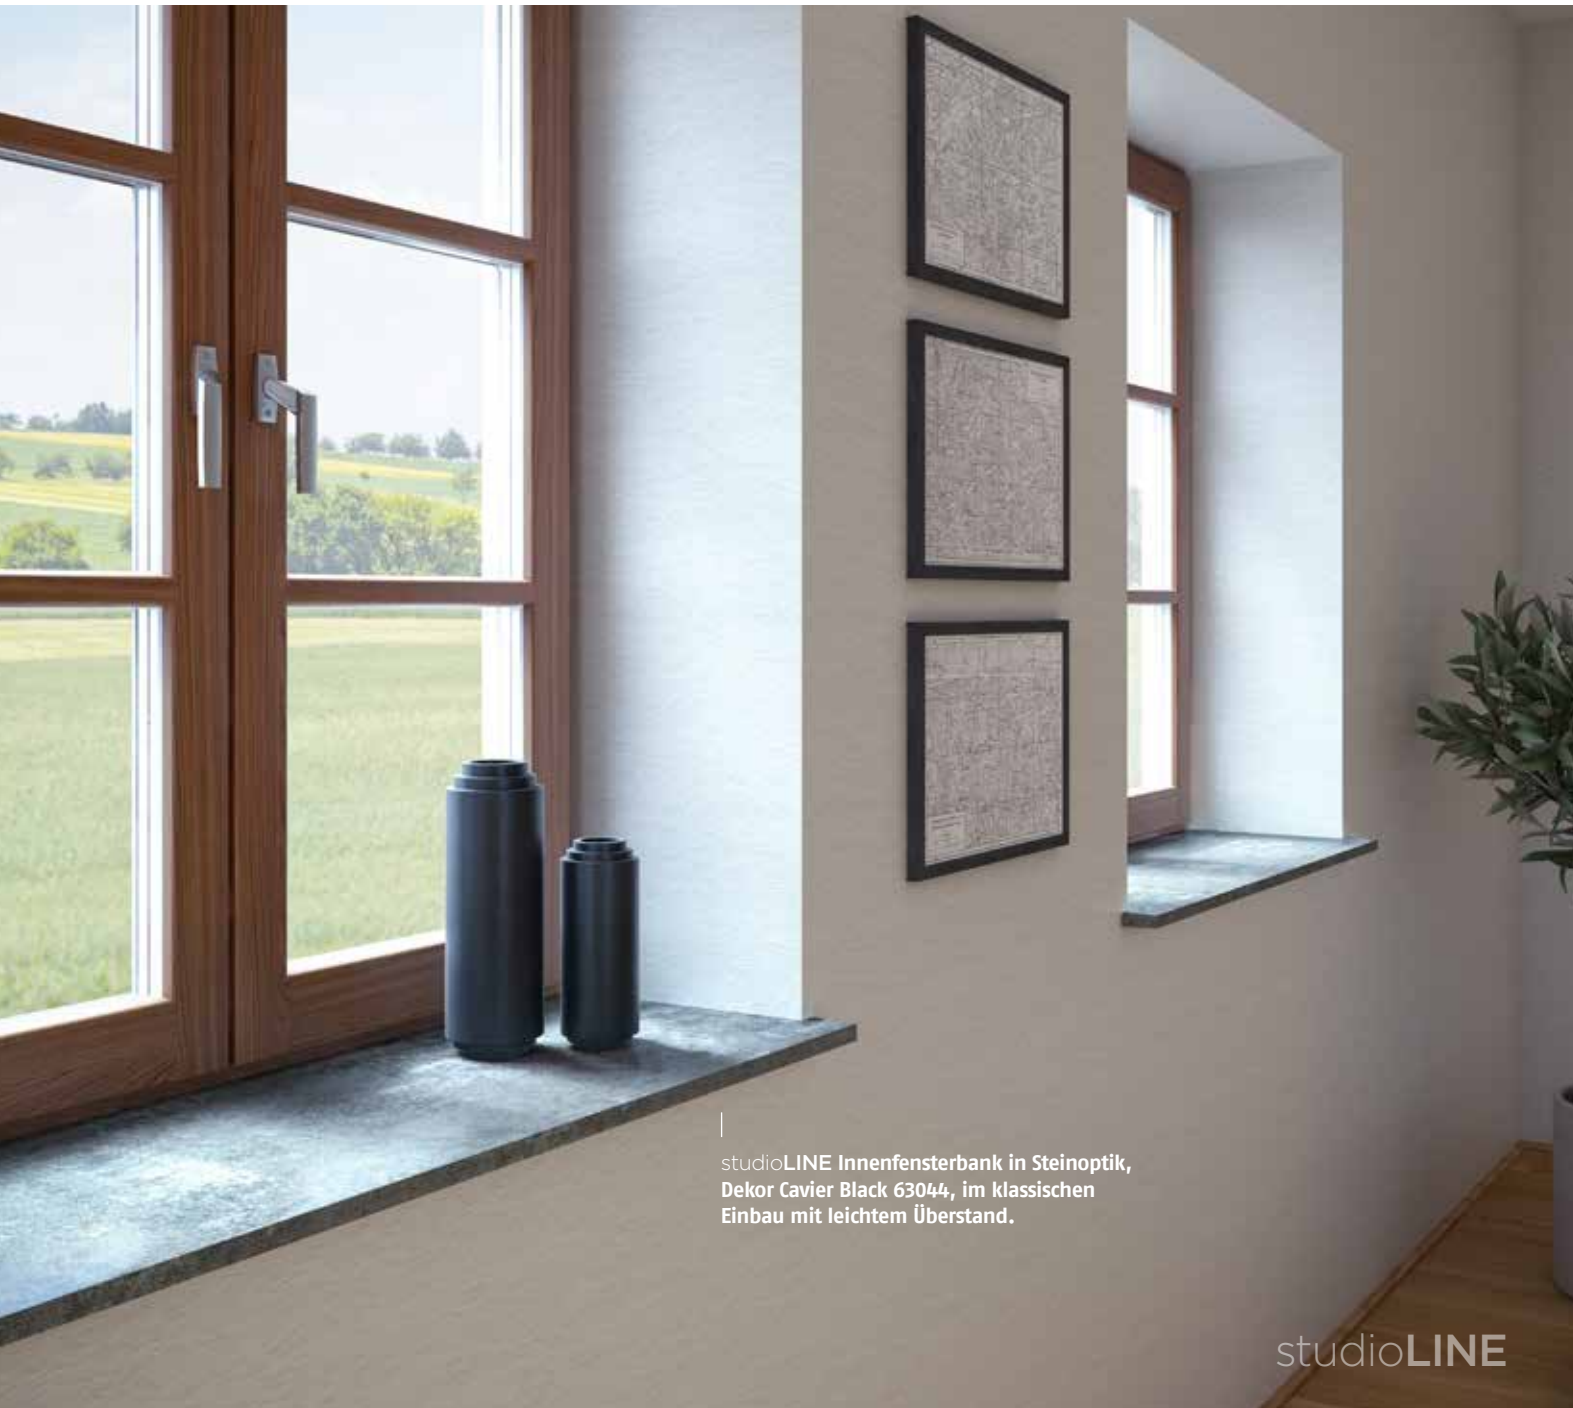

studioLINE Innenfensterbank in Steinoptik,
Dekor Cavier Black 63044, im klassischen
Einbau mit leichtem Überstand.

studioLINE

Modern oder klassisch?

Die schlanke Form der studioLINE Fensterbänke kommt auch im klassischen Einbau mit Überstand hervorragend zur Geltung. Wählen Sie aus über 16 Dekoren Ihre Wunschfensterbank.