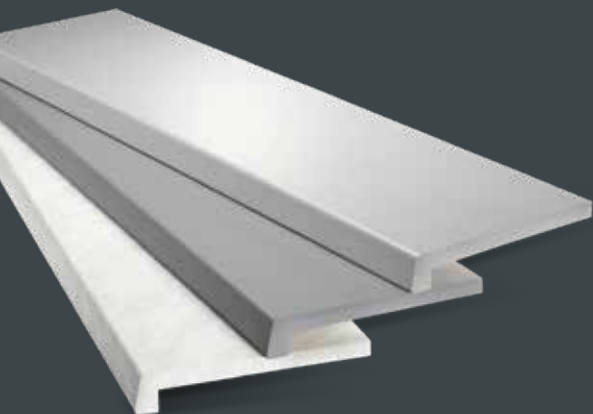

fluxalit

Klassische Innenfensterbänke

fluxalit Innenfensterbänke aus Vollmaterial mit extra dickem CPL Laminat erfüllen höchste bauphysikalische Ansprüche.

Im traditionellen Design mit ausgebildeter Tropfnase gestaltet, passen die Fensterbänke optimal in Sanierungs- und Neubauobjekte.

Sie haben die Wahl aus
5 farbstabilen Dekoren.

fluxalit Innenfensterbänke,
klassisch mit 40 mm Tropfnase