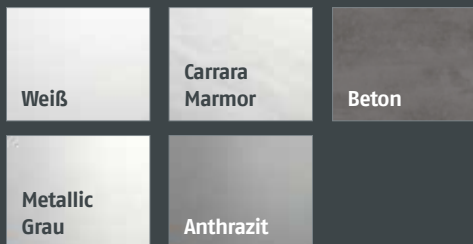

fluxalit

Klassische Innenfensterbänke

fluxalit Innenfensterbänke aus Vollmaterial mit extra dickem CPL Laminat erfüllen höchste bauphysikalische Ansprüche.

Im traditionellen Design mit ausgebildeter Tropfnase gestaltet, passen die Fensterbänke optimal in Sanierungs- und Neubauobjekte.

Sie haben die Wahl aus
5 farbstabilen Dekoren.

fluxalit Innenfensterbänke,
klassisch mit 40 mm Tropfnase