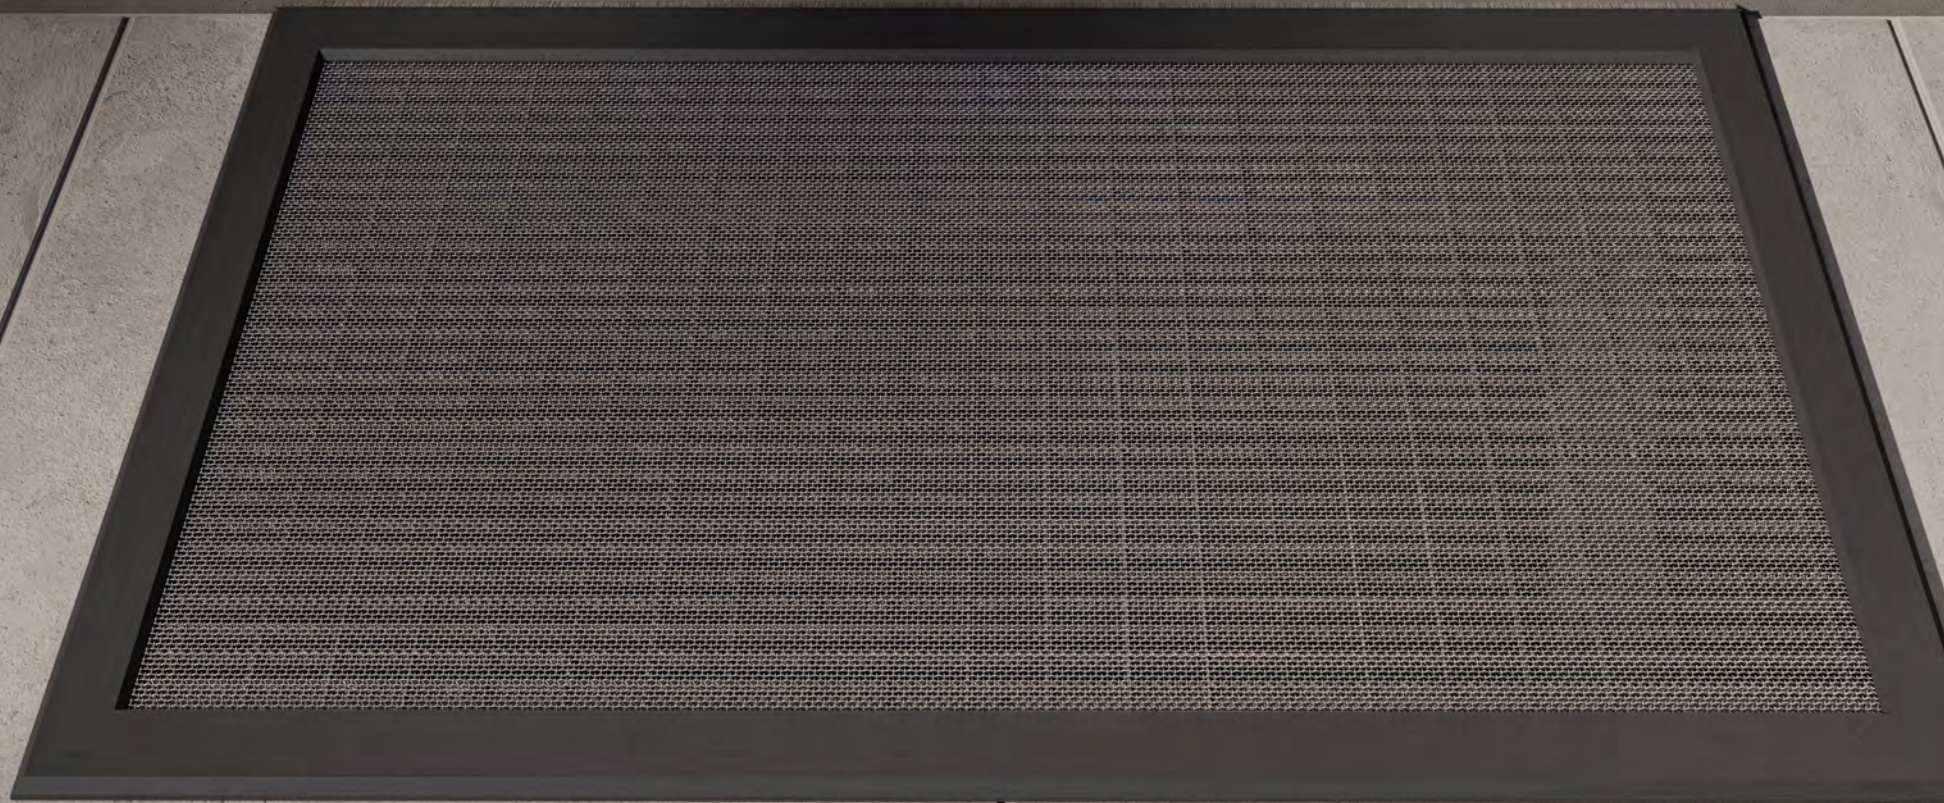

Lichtschacht- abdeckung

Perfekt eingepasstes Rahmenprofil für eine
edle Optik - Farbe Titan dunkelgrau.