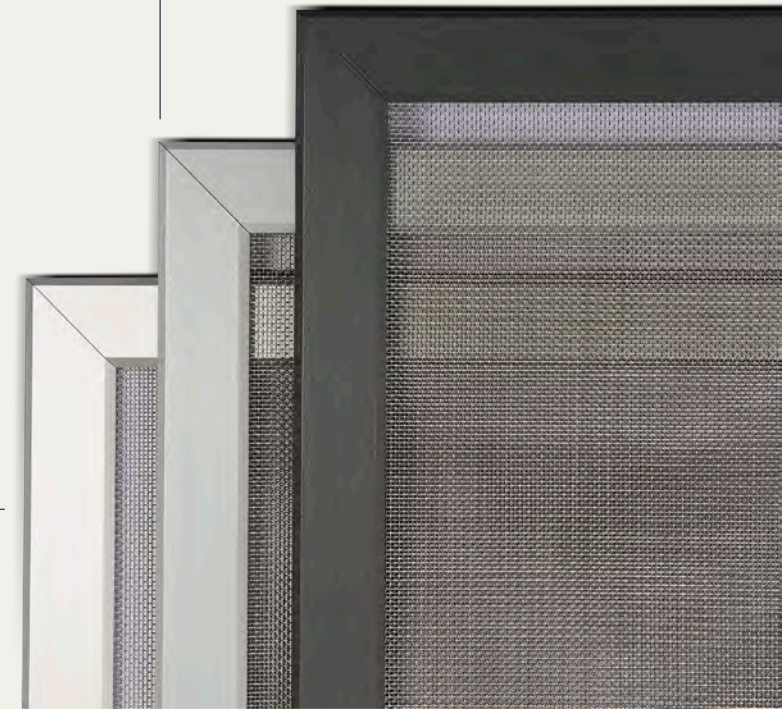

Elegante Optik durch extra flaches Profil und Edelstahlbefestigung.

Extrem robuste, kratzfeste Farben mit einem leichten Glimmereffekt (Titan hellgrau und dunkelgrau).

Hochwertige Eloxierung (Silber/Alu)